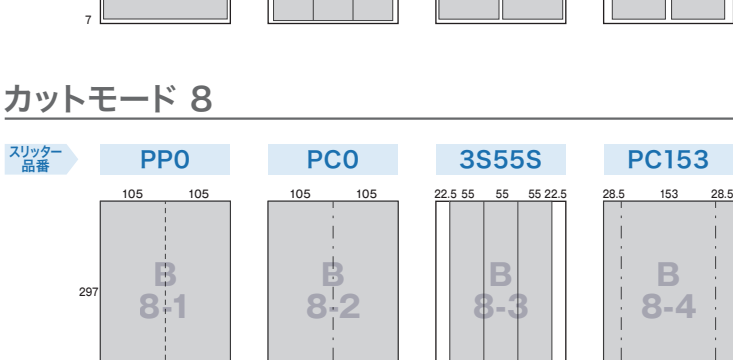

レイアウト一覧から選択

◆共通 (標準仕様/SIDE B) レイアウト

カットモード 1

カットモード 2

カットモード 3

カットモード 9

◆標準仕様 専用レイアウト

カットモード 4

カットモード 5

カットモード 6

カットモード 7

カットモード 8

カットモード 10

カットモード 11

カットモード 12

カットモード 13

カットモード 14

カットモード 15

◆SIDE B 専用レイアウト

カットモード 4

カットモード 5

カットモード 6

カットモード 7

カットモード 8