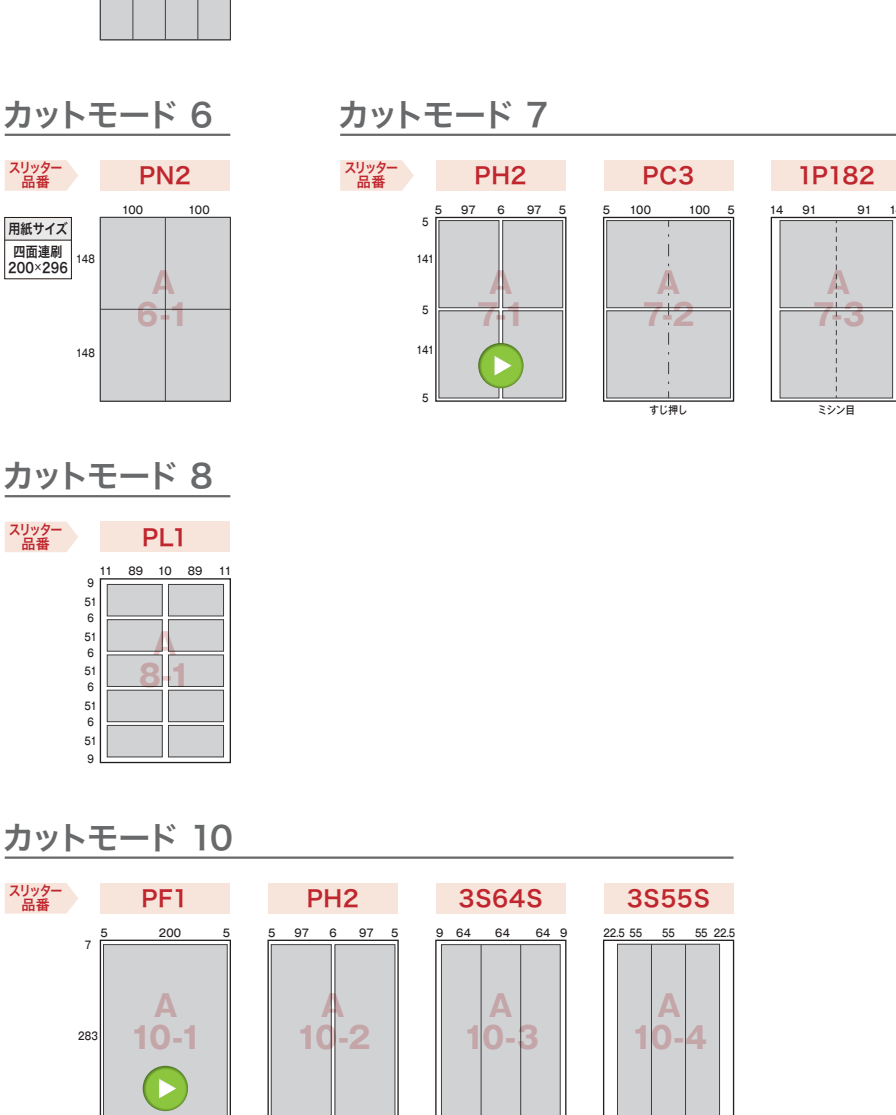

レイアウト一覧から選択

◆共通 (標準仕様/SIDE B) レイアウト

カットモード 1

カットモード 2

カットモード 3

カットモード 9

◆標準仕様 専用レイアウト

カットモード 4

カットモード 5

カットモード 6

カットモード 7

カットモード 8

カットモード 10

カットモード 11

カットモード 12

カットモード 13

カットモード 14

カットモード 15

◆SIDE B 専用レイアウト

カットモード 4

カットモード 5

カットモード 6

カットモード 7

カットモード 8