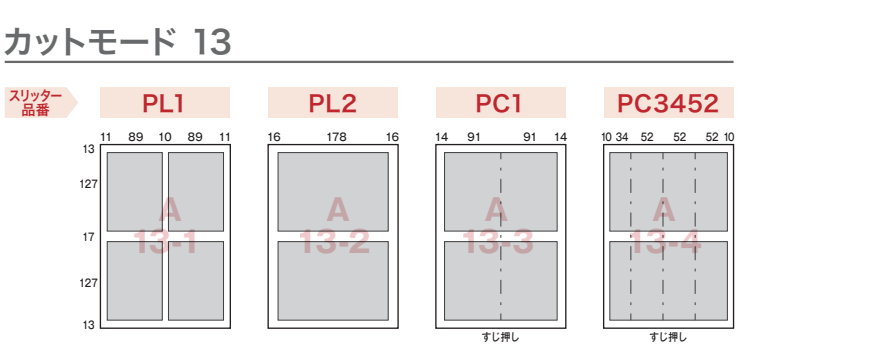

レイアウト一覧から選択

◆共通 (標準仕様/SIDE B) レイアウト

カットモード 1

カットモード 2

カットモード 3

カットモード 9

◆標準仕様 専用レイアウト

カットモード 4

カットモード 5

カットモード 6

カットモード 7

カットモード 8

カットモード 10

カットモード 11

カットモード 12

カットモード 13

カットモード 14

カットモード 15

◆SIDE B 専用レイアウト

カットモード 4

カットモード 5

カットモード 6

カットモード 7

カットモード 8