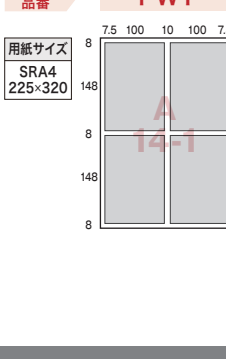

レイアウト一覧から選択

◆共通 (標準仕様/SIDE B) レイアウト

カットモード 1

カットモード 2

カットモード 3

カットモード 9

◆標準仕様 専用レイアウト

カットモード 4

カットモード 5

カットモード 6

カットモード 7

カットモード 8

カットモード 10

カットモード 11

カットモード 12

カットモード 13

カットモード 14

カットモード 15

◆SIDE B 専用レイアウト

カットモード 4

カットモード 5

カットモード 6

カットモード 7

カットモード 8