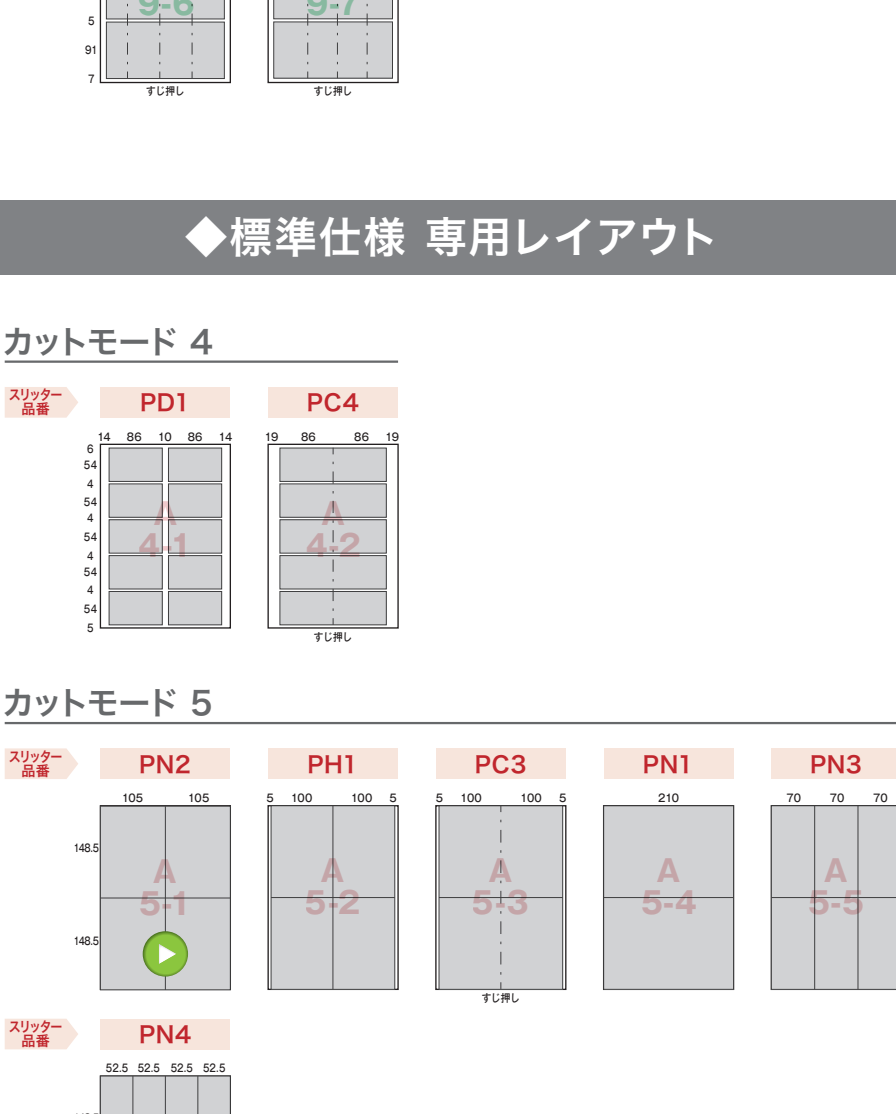

レイアウト一覧から選択

◆共通 (標準仕様/SIDE B) レイアウト

カットモード 1

カットモード 2

カットモード 3

カットモード 9

◆標準仕様 専用レイアウト

カットモード 4

カットモード 5

カットモード 6

カットモード 7

カットモード 8

カットモード 10

カットモード 11

カットモード 12

カットモード 13

カットモード 14

カットモード 15

◆SIDE B 専用レイアウト

カットモード 4

カットモード 5

カットモード 6

カットモード 7

カットモード 8