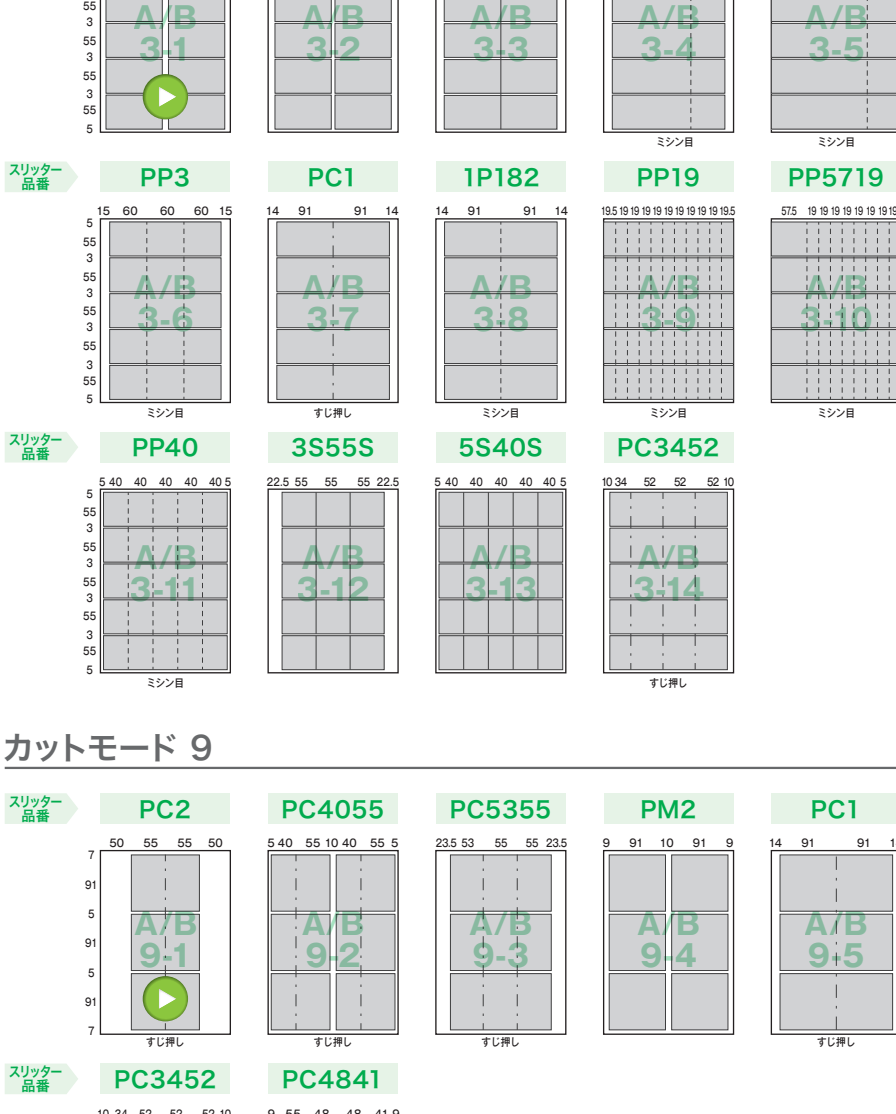

レイアウト一覧から選択

◆共通 (標準仕様/SIDE B) レイアウト

カットモード 1

カットモード 2

カットモード 3

カットモード 9

◆標準仕様 専用レイアウト

カットモード 4

カットモード 5

カットモード 6

カットモード 7

カットモード 8

カットモード 10

カットモード 11

カットモード 12

カットモード 13

カットモード 14

カットモード 15

◆SIDE B 専用レイアウト

カットモード 4

カットモード 5

カットモード 6

カットモード 7

カットモード 8

カットモード 10

カットモード 11

カットモード 12

カットモード 13

カットモード 13

カットモード 14

カットモード 15