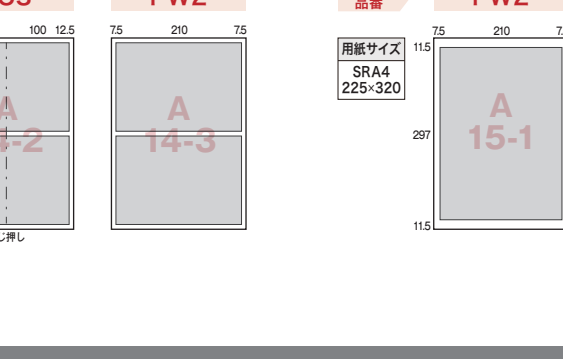

レイアウト一覧から選択

◆共通 (標準仕様/SIDE B) レイアウト

カットモード 1

カットモード 2

カットモード 3

カットモード 9

◆標準仕様 専用レイアウト

カットモード 4

カットモード 5

カットモード 6

カットモード 7

カットモード 8

カットモード 10

カットモード 11

カットモード 12

カットモード 13

カットモード 14

カットモード 15

◆SIDE B 専用レイアウト

カットモード 4

カットモード 5

カットモード 6

カットモード 7

カットモード 8