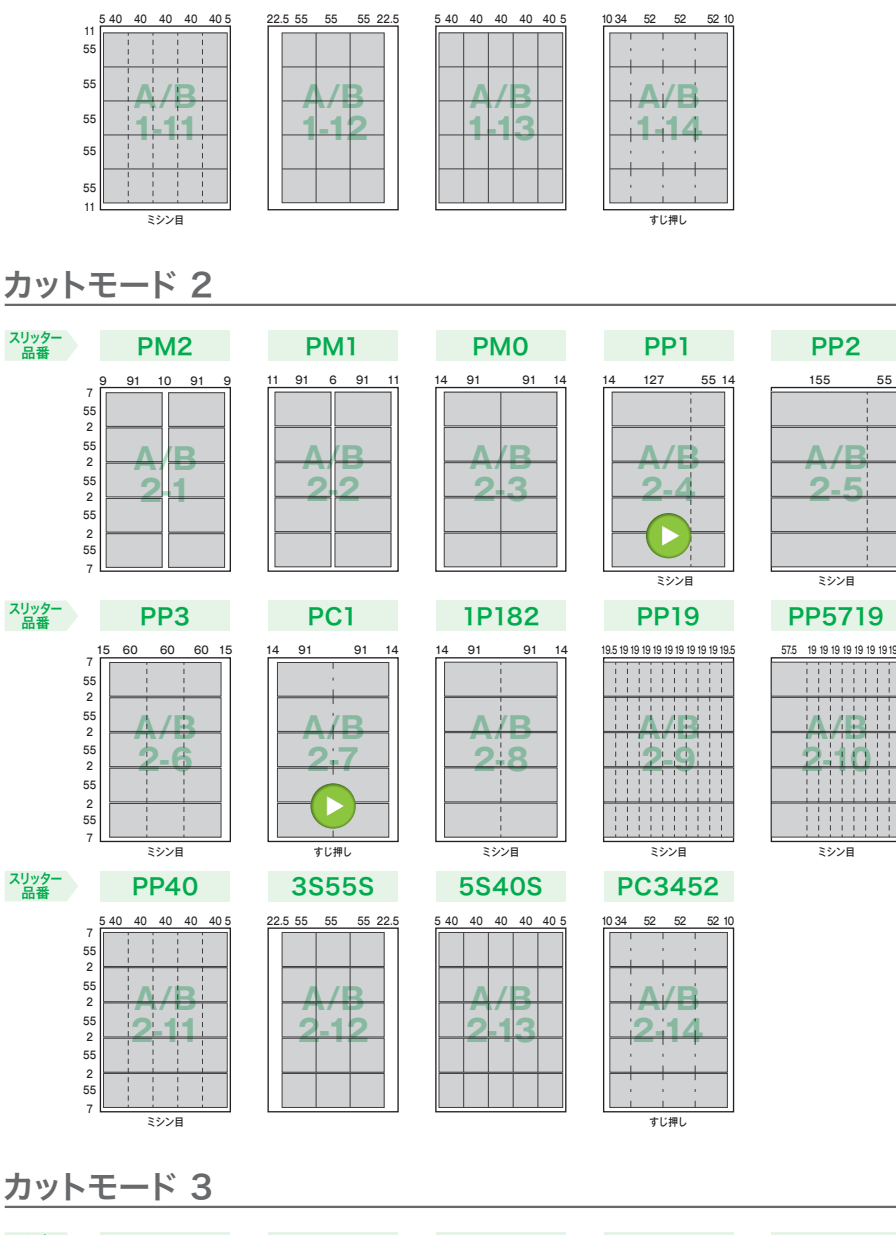

レイアウト一覧から選択

◆共通 (標準仕様/SIDE B) レイアウト

カットモード 1

カットモード 2

カットモード 3

カットモード 9

◆標準仕様 専用レイアウト

カットモード 4

カットモード 5

カットモード 6

カットモード 7

カットモード 8

カットモード 10

カットモード 11

カットモード 12

カットモード 13

カットモード 14

カットモード 15

◆SIDE B 専用レイアウト

カットモード 4

カットモード 5

カットモード 6

カットモード 7

カットモード 8

カットモード 10

カットモード 11

カットモード 12

カットモード 13

カットモード 13

カットモード 14

カットモード 15