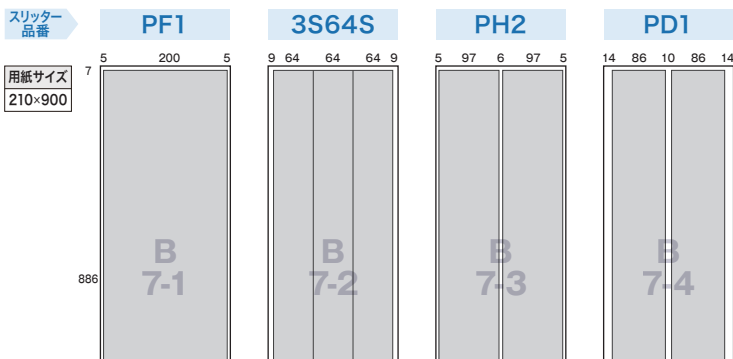

レイアウト一覧から選択

◆共通 (標準仕様/SIDE B) レイアウト

カットモード 1

カットモード 2

カットモード 3

カットモード 9

◆標準仕様 専用レイアウト

カットモード 4

カットモード 5

カットモード 6

カットモード 7

カットモード 8

カットモード 10

カットモード 11

カットモード 12

カットモード 13

カットモード 14

カットモード 15

◆SIDE B 専用レイアウト

カットモード 4

カットモード 5

カットモード 6

カットモード 7

カットモード 8