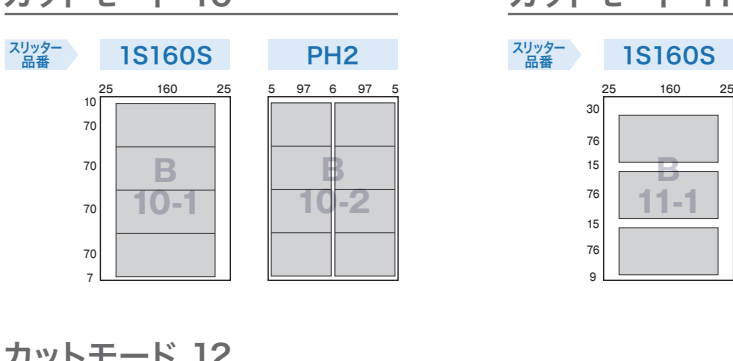

レイアウト一覧から選択

◆共通 (標準仕様/SIDE B) レイアウト

カットモード 1

カットモード 2

カットモード 3

カットモード 9

◆標準仕様 専用レイアウト

カットモード 4

カットモード 5

カットモード 6

カットモード 7

カットモード 8

カットモード 10

カットモード 11

カットモード 12

カットモード 13

カットモード 14

カットモード 15

◆SIDE B 専用レイアウト

カットモード 4

カットモード 5

カットモード 6

カットモード 7

カットモード 8